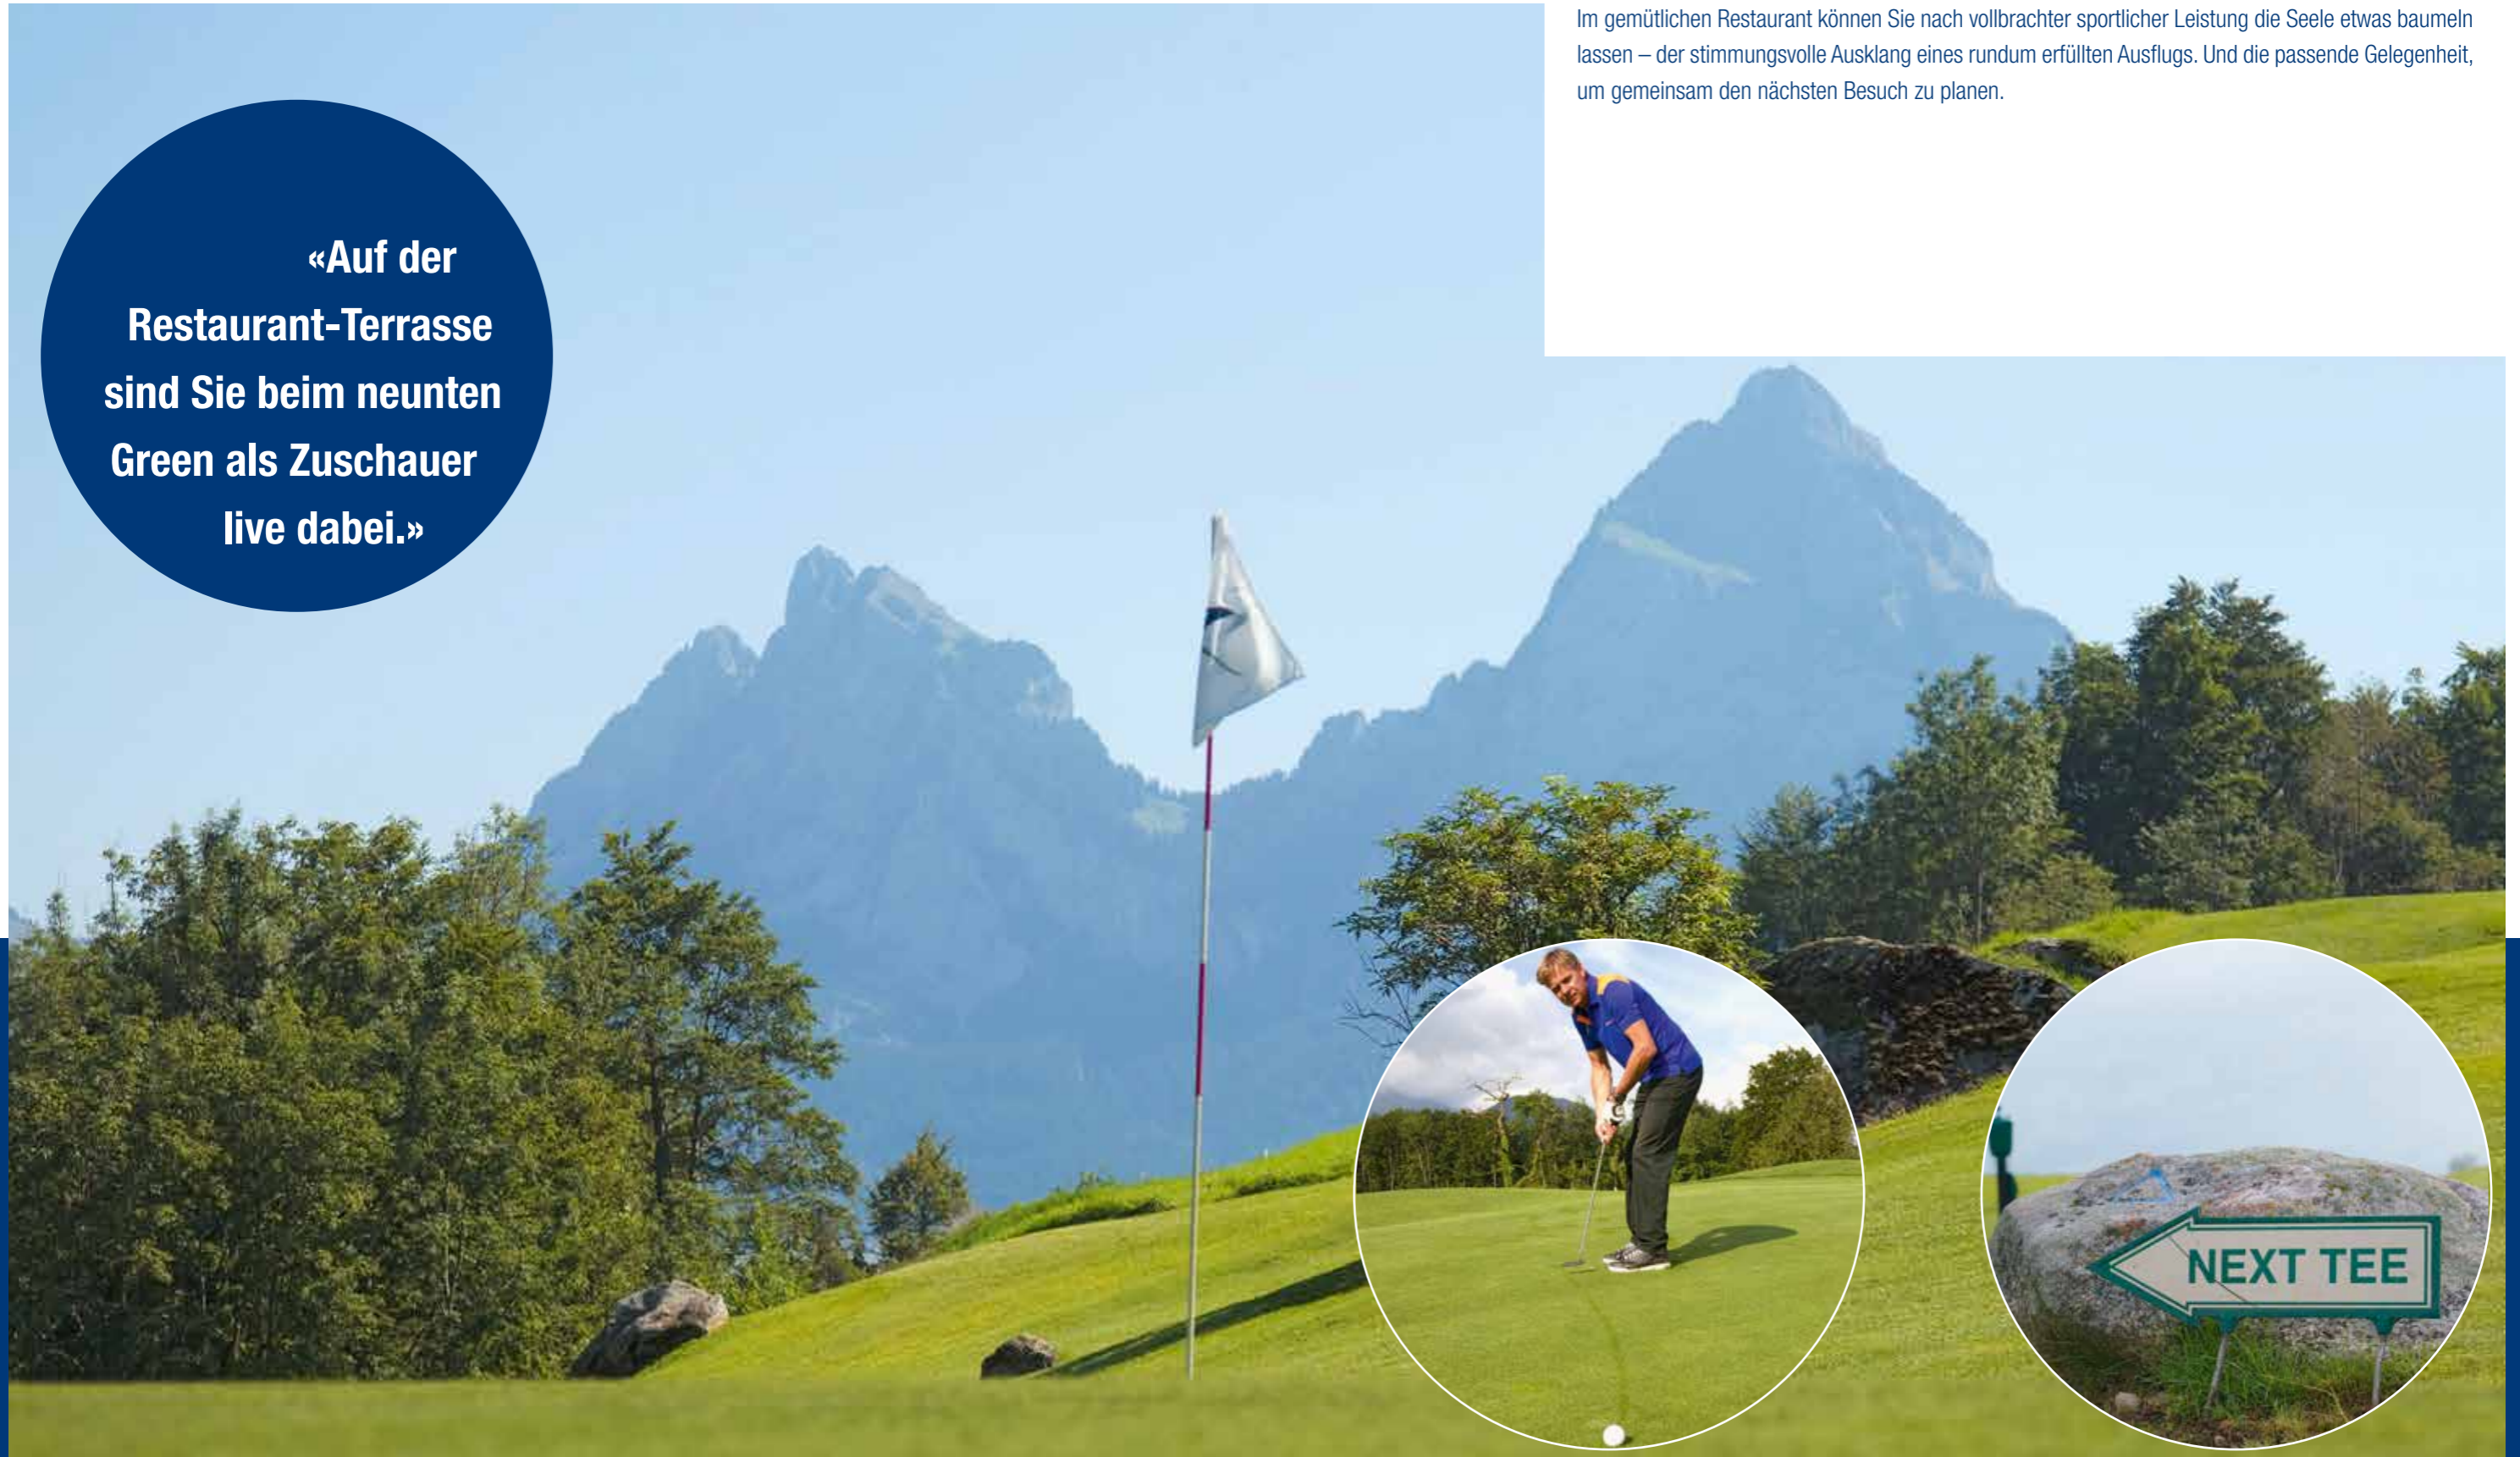

KOMPLETTANGEBOT FÜRS WOHLBEFINDEN

Morschach entwickelte sich im vorletzten Jahrhundert zum beliebten Ferienort mit vielen internationalen Gästen. So entstand 1904 der erste Platz für englische Golfer. Er galt damals als schönste Anlage des Landes. Im Jahre 2006 wurde der neue, moderne Golf Course erbaut – kompetent konzipiert, um Besucher aus dem In- und Ausland zu begeistern. Die natürliche Umgebung ist schlichtweg imposant und der Platz bietet eine verlockende Herausforderung. Hier lassen sich auch Familien- oder Firmenanlässe zelebrieren sowie Schnupperrgolf-Happenings für Gruppen veranstalten. Wir unterbreiten Ihnen gerne ein massgeschneidertes Angebot.

Im gemütlichen Restaurant können Sie nach vollbrachter sportlicher Leistung die Seele etwas baumeln lassen – der stimmungsvolle Ausklang eines rundum erfüllten Ausflugs. Und die passende Gelegenheit, um gemeinsam den nächsten Besuch zu planen.

«Auf der
Restaurant-Terrasse
sind Sie beim neunten
Green als Zuschauer
live dabei.»