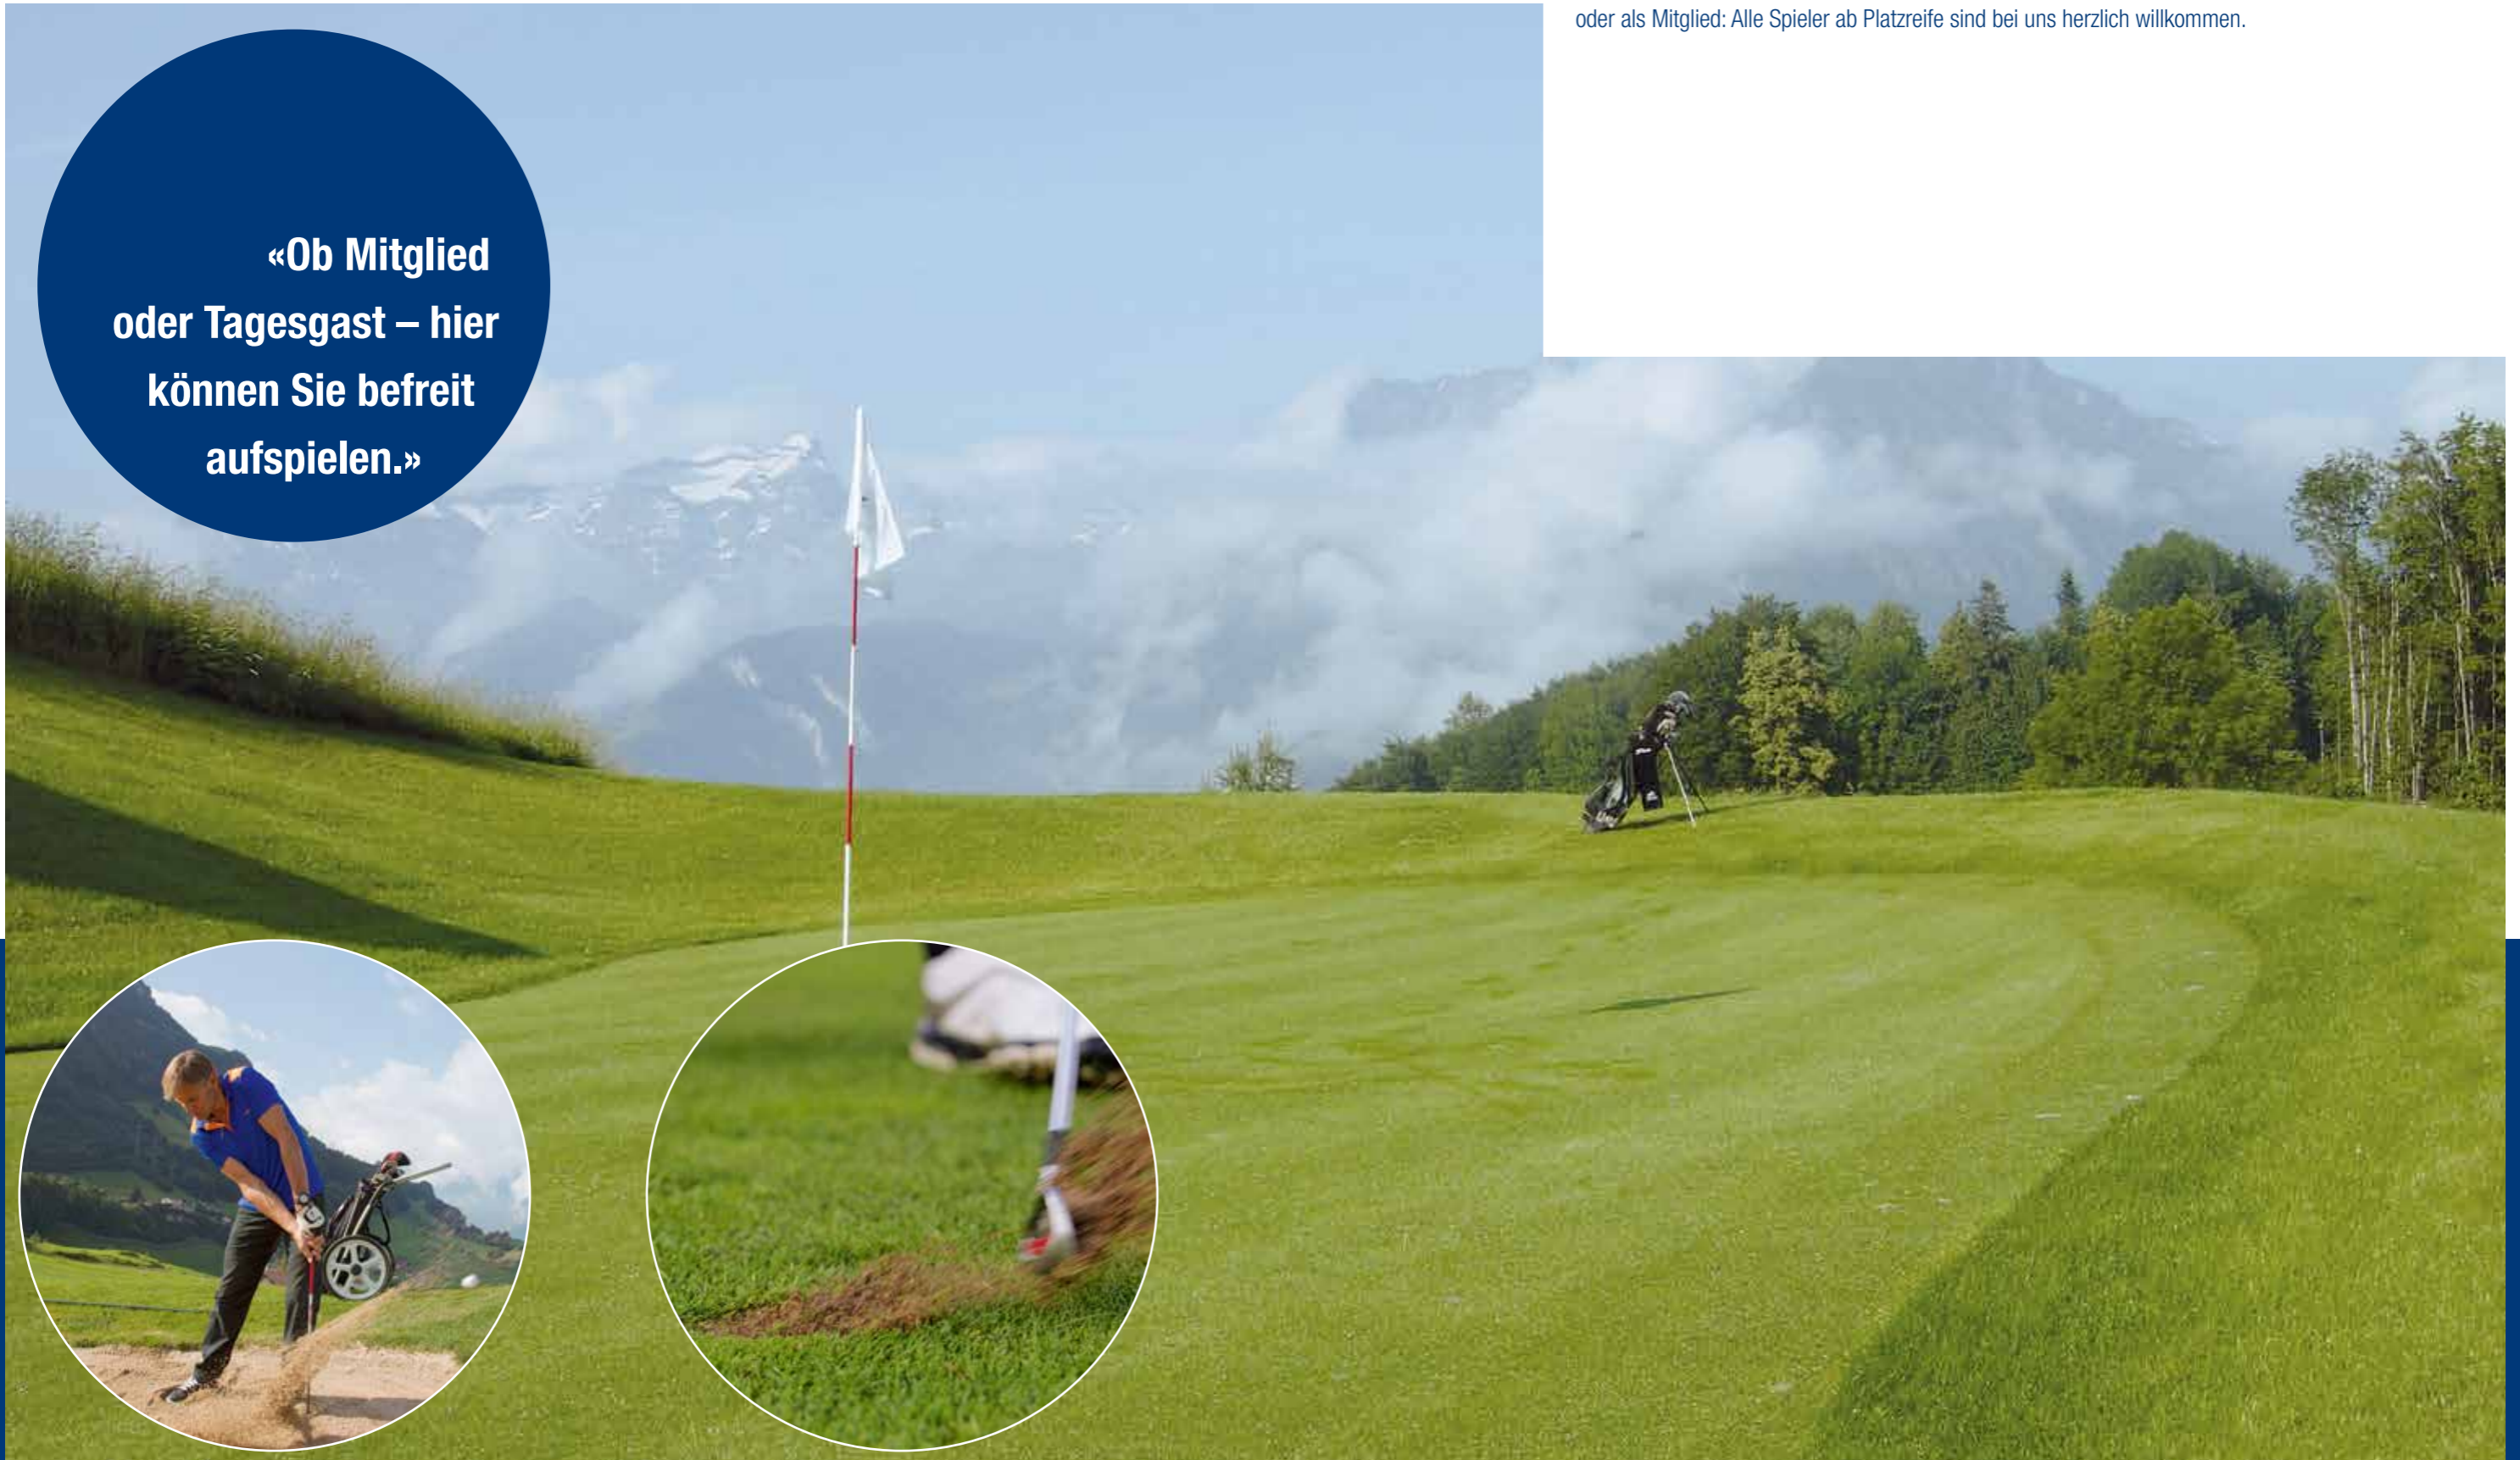

ALLE GOLFER HERZLICH WILLKOMMEN

Kommen Sie vorbei, melden Sie sich an der Rezeption und machen Sie sich auf den Weg zum ersten Abschlag. Ohne Wartezeit oder Voranmeldung. Der Golf Club Axenstein bietet einen abwechslungsreichen 9-Loch-Platz mit 1666 m Länge für Gentlemen und 1408 m für Ladies. Morschach liegt bei Brunnen oberhalb des Urnersees. Auf einem südlich gelegenen Voralpenplateau inmitten unberührter Natur atmen Sie herrlich frische Luft und geniessen einen atemberaubenden Rundblick auf die hiesige Bergwelt – oder die Aussicht auf den Urnersee.

Lassen Sie sich inspirieren sowie motivieren, die Voraussetzungen sind optimal. Ob als Tagesgast oder als Mitglied: Alle Spieler ab Platzreife sind bei uns herzlich willkommen.

«Ob Mitglied
oder Tagesgast – hier
können Sie befreit
aufspielen.»