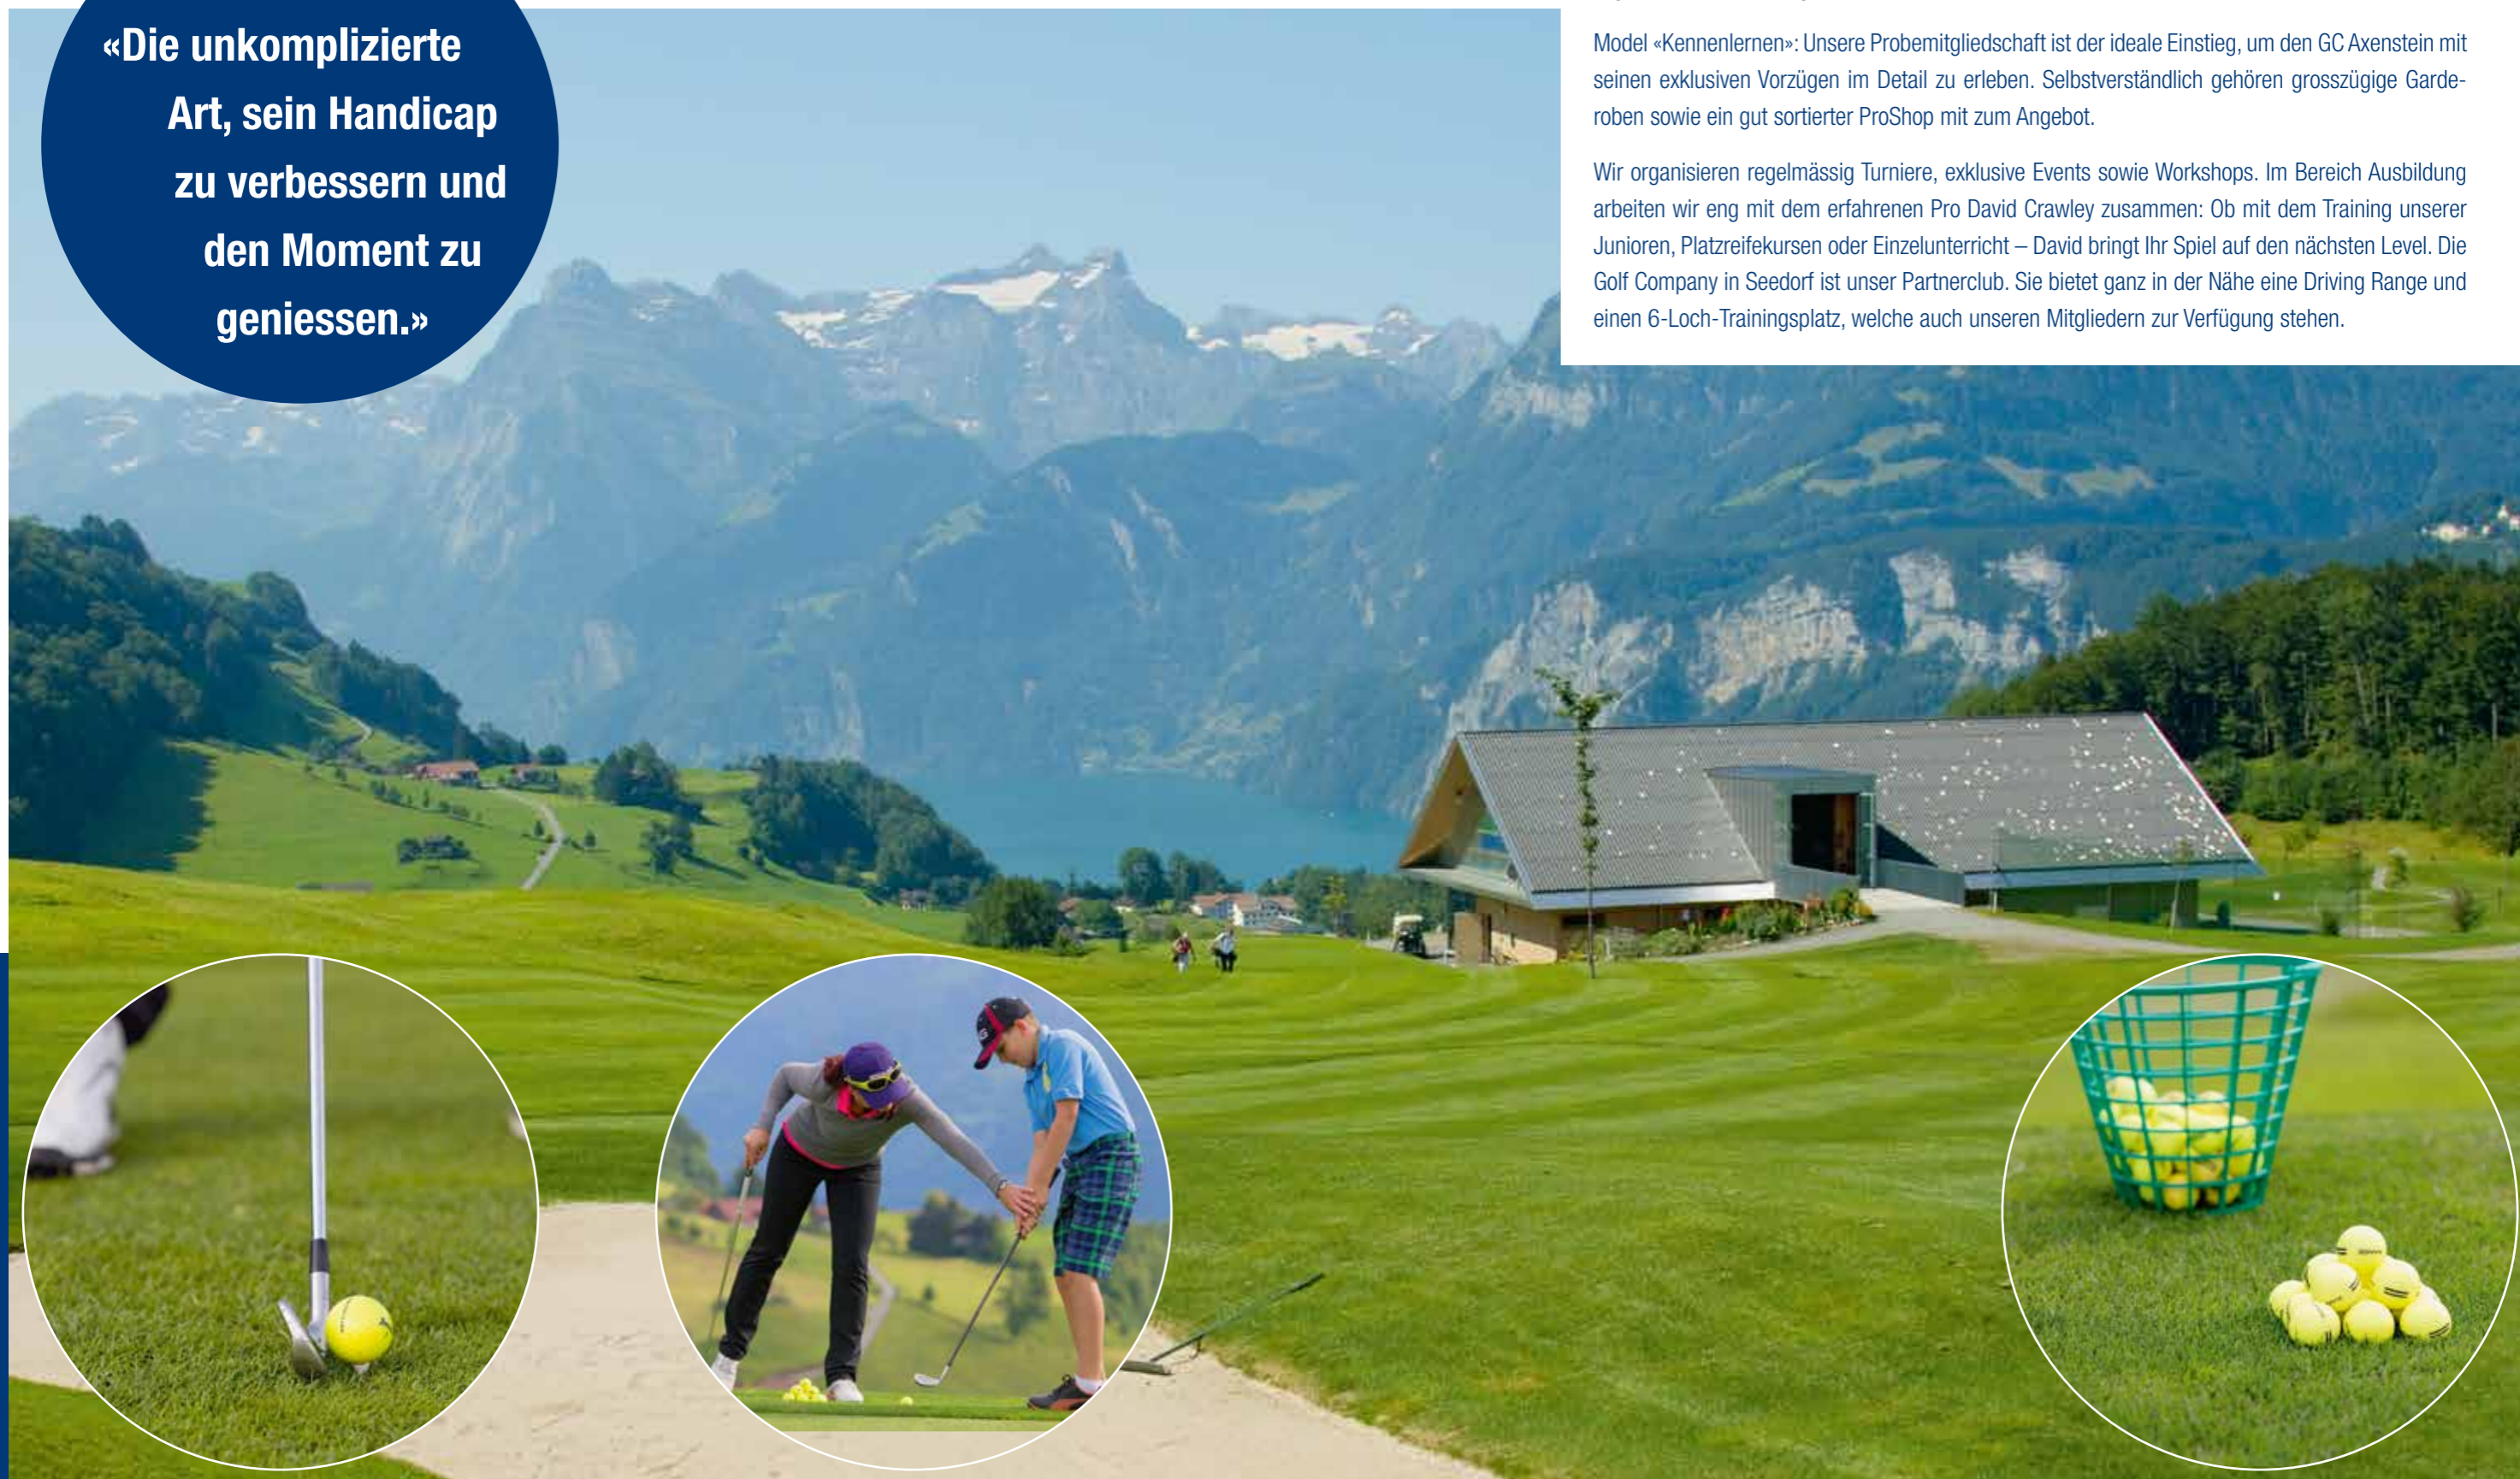

KOMPLETTANGEBOT FÜRS WOHLBEFINDEN

Morschach entwickelte sich im vorletzten Jahrhundert zum beliebten Ferienort mit vielen internationalen Gästen. So entstand 1904 der erste Platz für englische Golfer. Er galt damals als schönste Anlage des Landes. Im Jahre 2006 wurde der neue, moderne Golf Course erbaut – kompetent konzipiert, um Besucher aus dem In- und Ausland zu begeistern. Die natürliche Umgebung ist schlichtweg imposant und der Platz bietet eine verlockende Herausforderung. Hier lassen sich auch Familien- oder Firmenanlässe zelebrieren sowie Schnupperrgolf-Happenings für Gruppen veranstalten. Wir unterbreiten Ihnen gerne ein massgeschneidertes Angebot.

Im gemütlichen Restaurant können Sie nach vollbrachter sportlicher Leistung die Seele etwas baumeln lassen – der stimmungsvolle Ausklang eines rundum erfüllten Ausflugs. Und die passende Gelegenheit, um gemeinsam den nächsten Besuch zu planen.