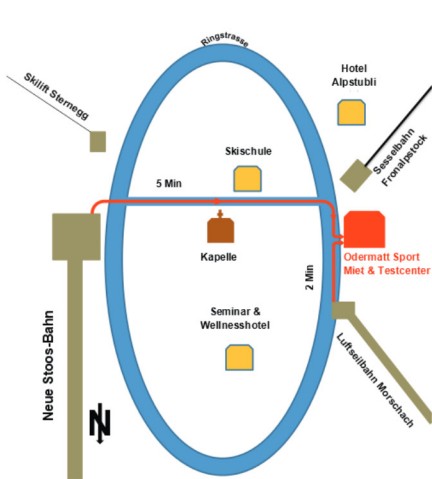

Schneesport-Geräte

Mieten – Testen – Kaufen

Stoos

Öffnungszeiten

Montag bis Freitag	08.30 - 12.15 Uhr 13.30 - 17.00 Uhr
Samstag, Sonn- und Feiertage	08.30 - 17.00 Uhr

Wir freuen uns auf Sie!

Odermatt Sport

Kilian Suter • 6433 Stoos
Tel. 041 811 16 01 • kontakt@odermatt-sport.ch
www.odermatt-sport.ch

Odermatt Sport ist Ihr Fachgeschäft für alle Wünsche rund um den Wintersport. Gerne beraten wir Sie in den Bereichen: Sportmode, Ski- und Snowboardausrüstung sowie Trendsportarten.

Ihr Wintersportprofi

Wir führen professionelles Equipment und trendige Sportmode. Unsere langjährige Erfahrung und die Freude am Wintersport geben wir gerne an Sie weiter.

Ihr Ski- und Snowboard-Serviceprofi

Mit unseren modernsten Schleifmaschinen präparieren wir Ihre Ski- und Snowboardbeläge in Topzustand. Sie bringen Ihre Geräte abends und holen diese am nächsten Morgen neugeschliffen und gewachst ab.

Preise Ski- und Snowboardservice

Vollservice	CHF 65.–
Standardservice	CHF 55.–
Kleiner Service	CHF 40.–
Kantenservice	CHF 30.–
Bindung einstellen	CHF 15.–
Belag heisswachsen	CHF 8.–

Odermatt Sport
Ihr Stöckli-Partner auf dem Stoos!