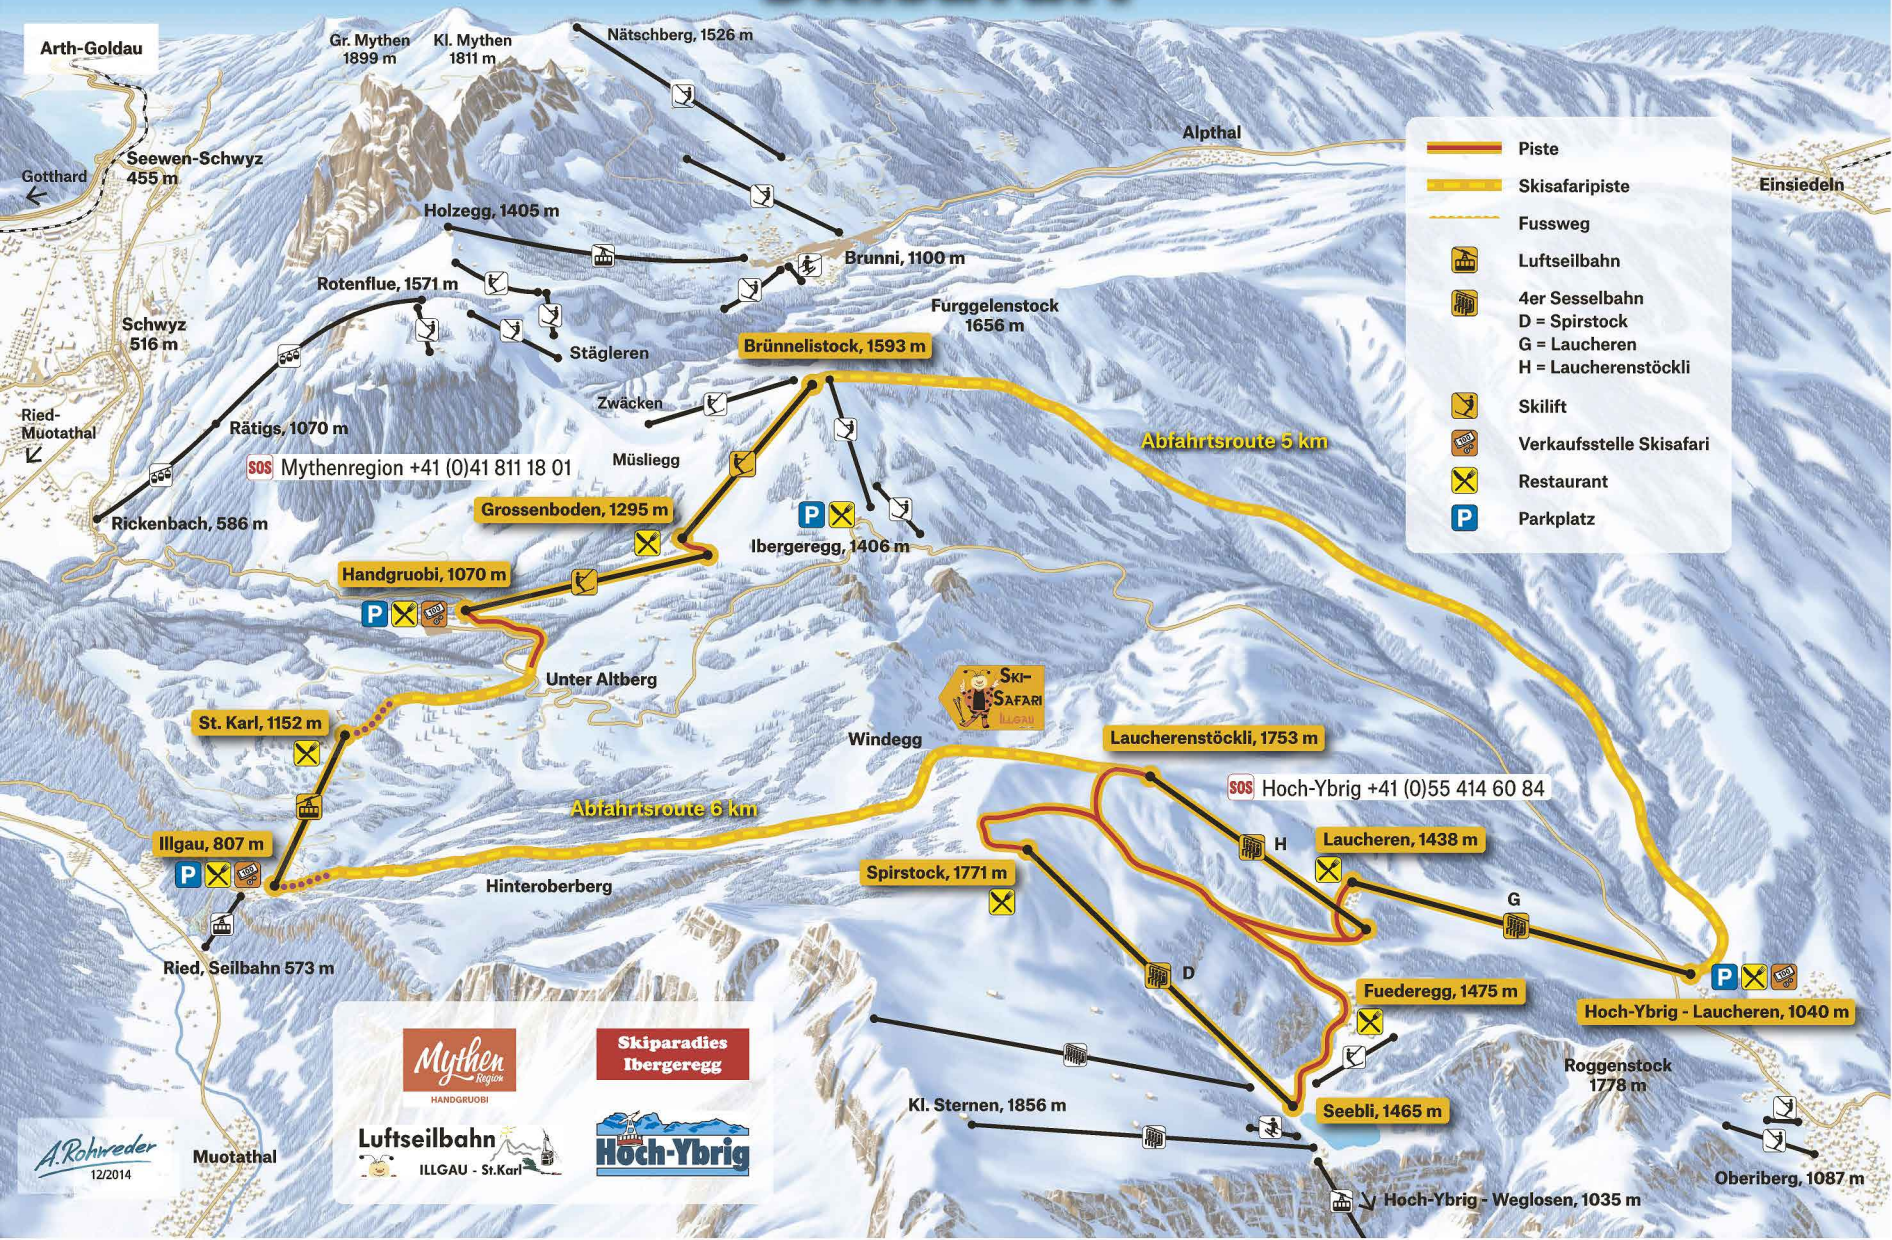

# Skisafari

-  Piste
-  Skisafaripiste
-  Fussweg
-  Luftseilbahn
-  4er Sesselbahn  
D = Spirstock  
G = Laucheren  
H = Laucherenstöckli
-  Skilift
-  Verkaufsstelle Skisafari
-  Restaurant
-  Parkplatz

SOS Mythenregion +41 (0)41 811 18 01

SOS Hoch-Ybrig +41 (0)55 414 60 84

Mythenregion  
HANDGRUOBI

Skiparadies  
Ibergeregg

Luftseilbahn  
ILLGAU - St.Karl

Hoch-Ybrig