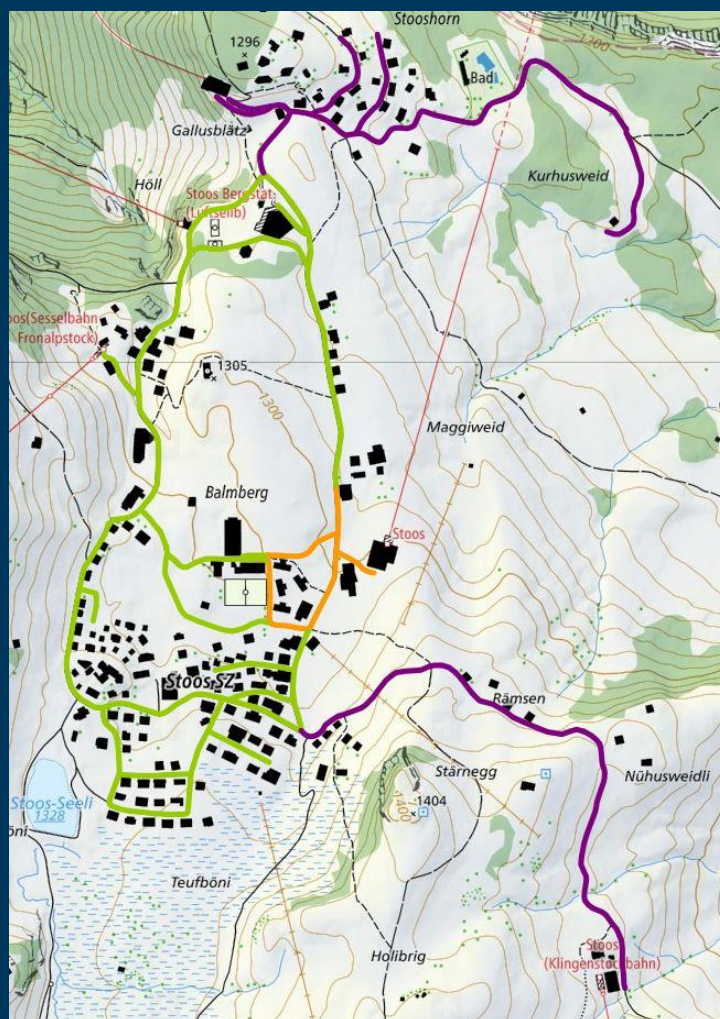

Rundfahrten mit Pferdeschlitten

(Dauer: 20-30min)

von 08:30 Uhr – 17:00 Uhr

1-2 Personen	CHF 50.00
3 Personen	CHF 60.00
4 Personen	CHF 70.00

Wichtige Informationen:

- Taxifahrten sind 30 Minuten vorher unter 041 818 08 88 oder auf taxi.transporte@stoos.ch anzumelden.
- Taxifahrten in der Nacht (ab offizieller letzter Bahnfahrt) sind unter 041 818 08 88 anzumelden. (Aufpreis von CHF 50.00 ab 24 Uhr pro Taxifahrt)