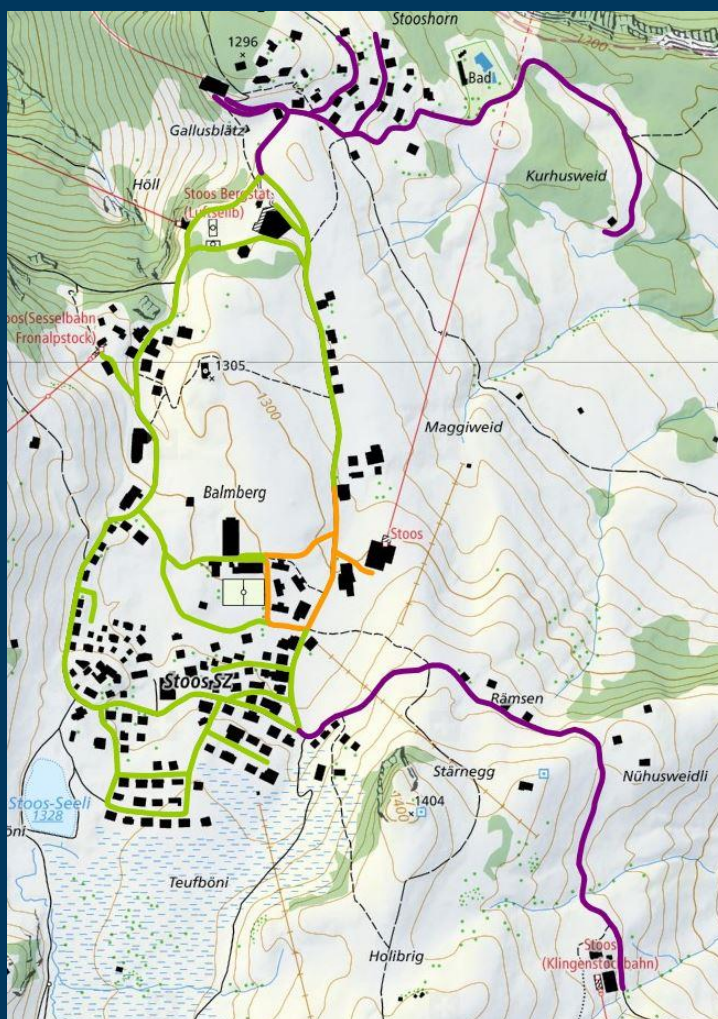

Rundfahrten mit Pferdeschlitten

(Dauer: 20-30min)
von 09:30 Uhr – 16:00 Uhr

1-2 Personen	CHF 50.00
3 Personen	CHF 60.00
4 Personen (max.)	CHF 70.00

Wichtige Informationen:

- Taxifahrten sind 30 Minuten vorher unter 041 818 08 88 oder auf taxi.transporte@stoos.ch anzumelden.
- Taxifahrten in der Nacht ab 24 Uhr sind frühzeitig anzumelden. Aufpreis von CHF 50.00 pro Taxifahrt zum normalen Tarif.